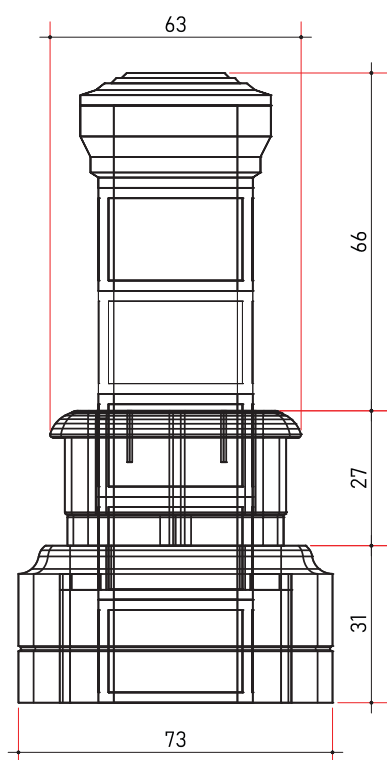

BEPRO

www.bepro-doo.com

UPUTSTVO ZA MONTAŽU

Certified Quality Management System
ISO 9001 : 2015
Certificate Registration No. : 44 100 23430124

ČESMA Č-6

320 kg

IZGLED	Česma izrađena od livenog betona, sastavljena iz 9 betonskih elemenata.
NAMJENA	Proizvod namijenjen za vanjsku upotrebu, predviđen za primjenu kod vanjskog uređenja parkova, dvorišta i sl.
MATERIJAL	Beton (voda, cement, kameni agregat, željezo).
ROK UPOTREBE	Neograničen.
PREVOZ	Ne spada u materije opasne za prevoz po putevima i željeznicama.
MJERE SIGURNOSTI	Nije štetno.
KONTROLA KVALITETA	Proizvod je pod konstantnim internim nadzorom kontrole kvaliteta firme BEPRO d.o.o.
DIMENZIJE	cm