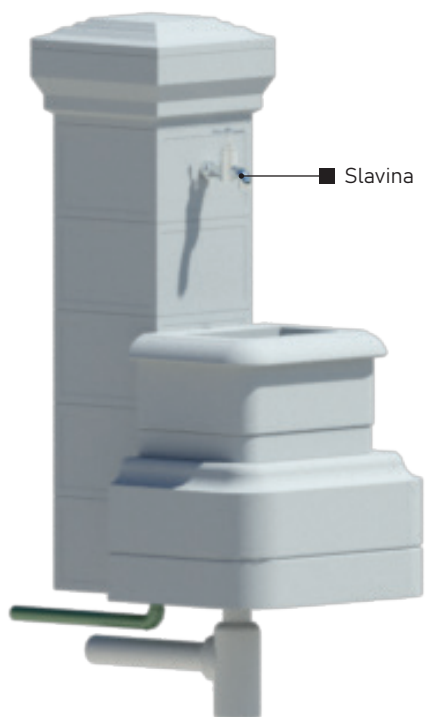

BEPRO

www.bepro-doo.com

UPUTSTVO ZA MONTAŽU

Certified Quality Management System
ISO 9001 : 2015
Certificate Registration No. : 44 100 23430124

ČESMA Č-6

320 kg

IZGLED	Česma izrađena od livenog betona, sastavljena iz 9 betonskih elemenata.
NAMJENA	Proizvod namijenjen za vanjsku upotrebu, predviđen za primjenu kod vanjskog uređenja parkova, dvorišta i sl.
MATERIJAL	Beton (voda, cement, kameni agregat, željezo).
ROK UPOTREBE	Neograničen.
PREVOZ	Ne spada u materije opasne za prevoz po putevima i željeznicama.
MJERE SIGURNOSTI	Nije štetno.
KONTROLA KVALITETA	Proizvod je pod konstantnim internim nadzorom kontrole kvaliteta firme BEPRO d.o.o.
DIMENZIJE	cm

BEPRO

www.bepro-doo.com

UPUTSTVO ZA MONTAŽU

Certified Quality Management System
ISO 9001 : 2015
Certificate Registration No. : 44 100 23430124

■ REDOSLIJED MONTIRANJA ELEMENATA

■ INSTALACIJE NA ČESMI

■ Prije montiranja česme obezbijediti čvrstu i ravnu podlogu. Mjesto na koje se postavlja česma mora posjedovati instalacije za dovod vode i odvod.