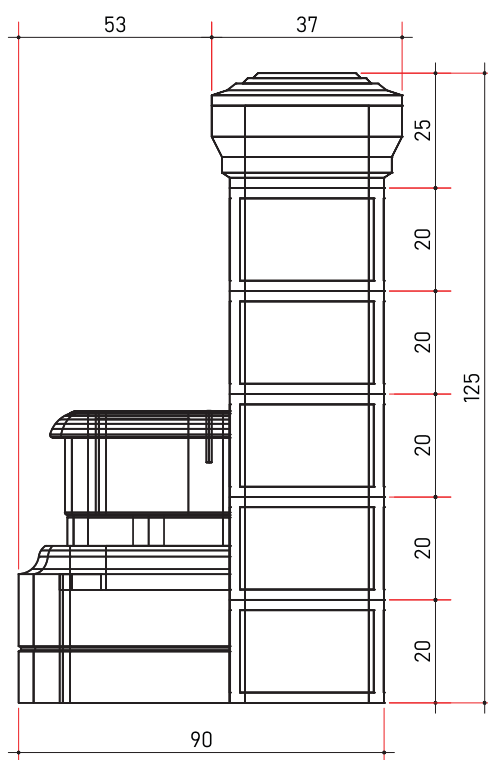

BEPRO

www.bepro-doo.com

UPUTSTVO ZA MONTAŽU

Certified Quality Management System
ISO 9001 : 2015
Certificate Registration No. : 44 100 23430124

ČESMA Č-6

320 kg

IZGLED	Česma izrađena od livenog betona, sastavljena iz 9 betonskih elemenata.
NAMJENA	Proizvod namijenjen za vanjsku upotrebu, predviđen za primjenu kod vanjskog uređenja parkova, dvorišta i sl.
MATERIJAL	Beton (voda, cement, kameni agregat, željezo).
ROK UPOTREBE	Neograničen.
PREVOZ	Ne spada u materije opasne za prevoz po putevima i željeznicama.
MJERE SIGURNOSTI	Nije štetno.
KONTROLA KVALITETA	Proizvod je pod konstantnim internim nadzorom kontrole kvaliteta firme BEPRO d.o.o.
DIMENZIJE	cm