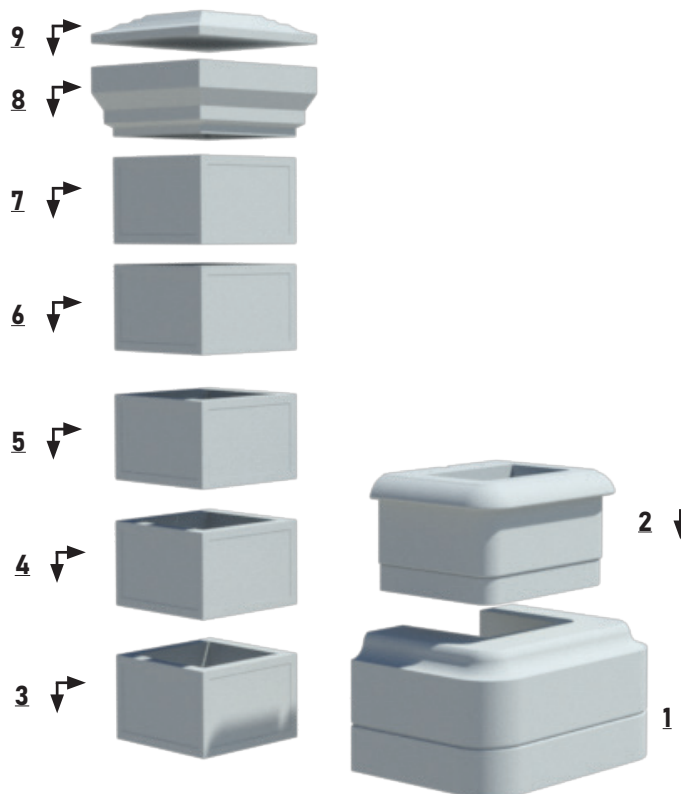

BEPRO

www.bepro-doo.com

UPUTSTVO ZA MONTAŽU

Certified Quality Management System
ISO 9001 : 2015
Certificate Registration No. : 44 100 23430124

ČESMA Č-6

320 kg

IZGLED	Česma izrađena od livenog betona, sastavljena iz 9 betonskih elemenata.
NAMJENA	Proizvod namijenjen za vanjsku upotrebu, predviđen za primjenu kod vanjskog uređenja parkova, dvorišta i sl.
MATERIJAL	Beton (voda, cement, kameni agregat, željezo).
ROK UPOTREBE	Neograničen.
PREVOZ	Ne spada u materije opasne za prevoz po putevima i željeznicama.
MJERE SIGURNOSTI	Nije štetno.
KONTROLA KVALITETA	Proizvod je pod konstantnim internim nadzorom kontrole kvaliteta firme BEPRO d.o.o.
DIMENZIJE	cm

BEPRO

www.bepro-doo.com

UPUTSTVO ZA MONTAŽU

Certified Quality Management System
ISO 9001 : 2015
Certificate Registration No. : 44 100 23430124

■ REDOSLIJED MONTIRANJA ELEMENATA

■ INSTALACIJE NA ČESMI

■ Prije montiranja česme obezbijediti čvrstu i ravnu podlogu. Mjesto na koje se postavlja česma mora posjedovati instalacije za dovod vode i odvod.

■ Prije montiranja elemenata potrebno je spojiti sve priključke instalacija (za dovod vode; za odvod). U toku montaže obratiti pažnju na instalacije, da ne bi došlo do oštećenja istih.

■ Prije početka montaže provjeriti broj sastavnih elemenata.